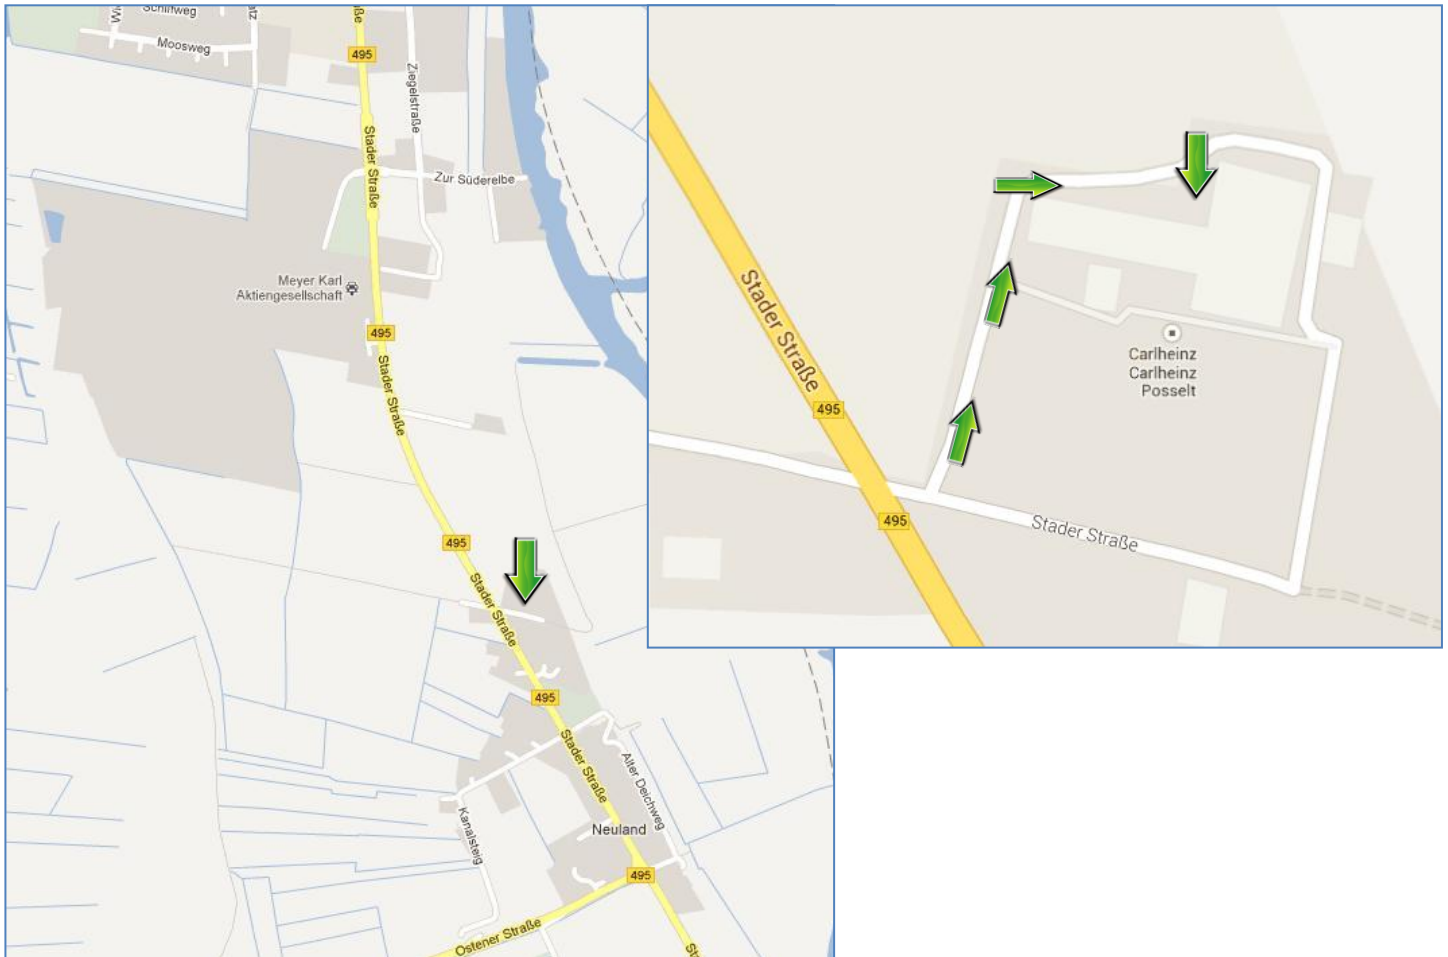

AKADEMIE

Schulungszentrum Karl Meyer Akademie - Hof Posselt - Stader Straße 42 - 21737 Wischhafen

Aus Richtung Cuxhaven:

Abfahrt Cuxhaven der A27, im Kreisverkehr nehmen Sie die erste Ausfahrt (B73), folgen Sie der B73 25 km bis nach Neuhaus, dort biegen Sie links auf die L111 Richtung Wischhafen/Elbfähre ab. Folgen Sie der L111 28 km bis nach Wischhafen. 2,5 km nach Wischhafen fahren Sie in die Ortschaft Neuland in der Sie die erste Einfahrt auf der linken Seite nach dem Ortschild nehmen müssen. Fahren Sie auf die Auffahrt und biegen Sie gleich links in die erste Hofeinfahrt ab. Nutzen Sie dort die Parkfläche hinter dem Gebäude. Der Eingang befindet sich beim schmalen Durchgang zwischen den Häusern.

Aus Richtung Stade:

Sie fahren auf der L 111/ B 495. Vor dem Ortsausgang Neuland befindet sich auf der rechten Seite ein landwirtschaftliches Gehöft, der Posselthof. Fahren Sie auf die Auffahrt und biegen Sie gleich links in die erste Einfahrt ab. Nutzen Sie dort die Parkfläche hinter dem Gebäude. Der Eingang befindet sich beim schmalen Durchgang zwischen den Häusern.